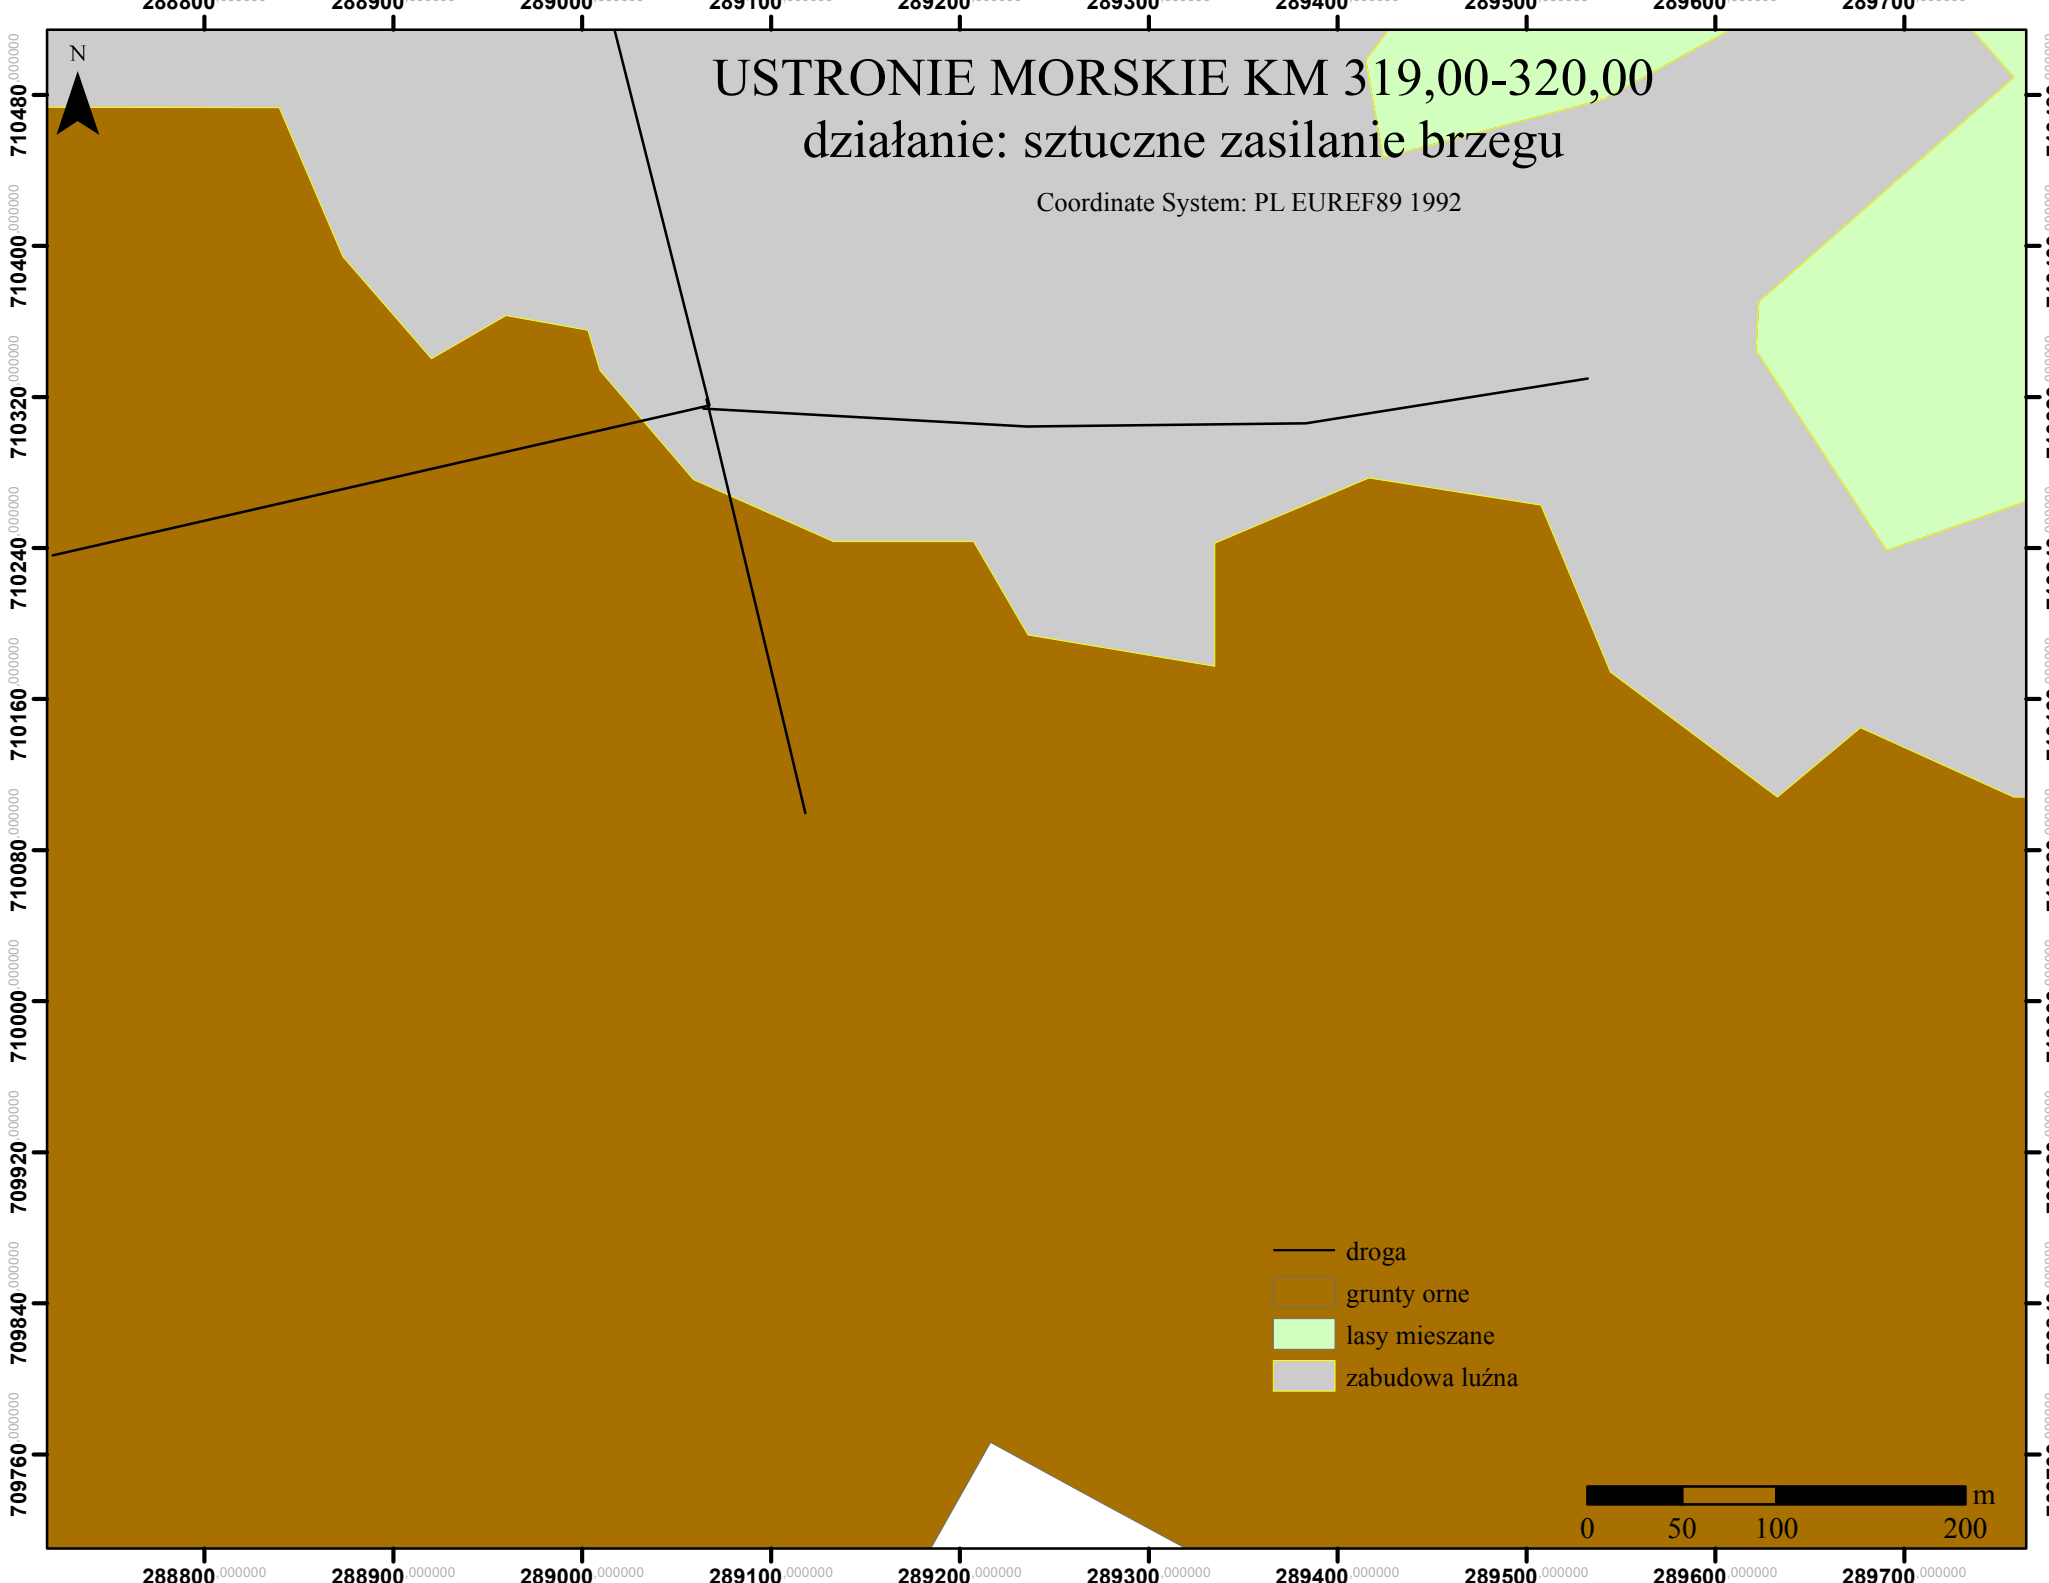

USTRONIE MORSKIE KM 319,00-320,00

działanie: sztuczne zasilanie brzegu

Coordinate System: PL EUREF89 1992

- droga
- grunty orne
- lasy mieszane
- zabudowa luźna