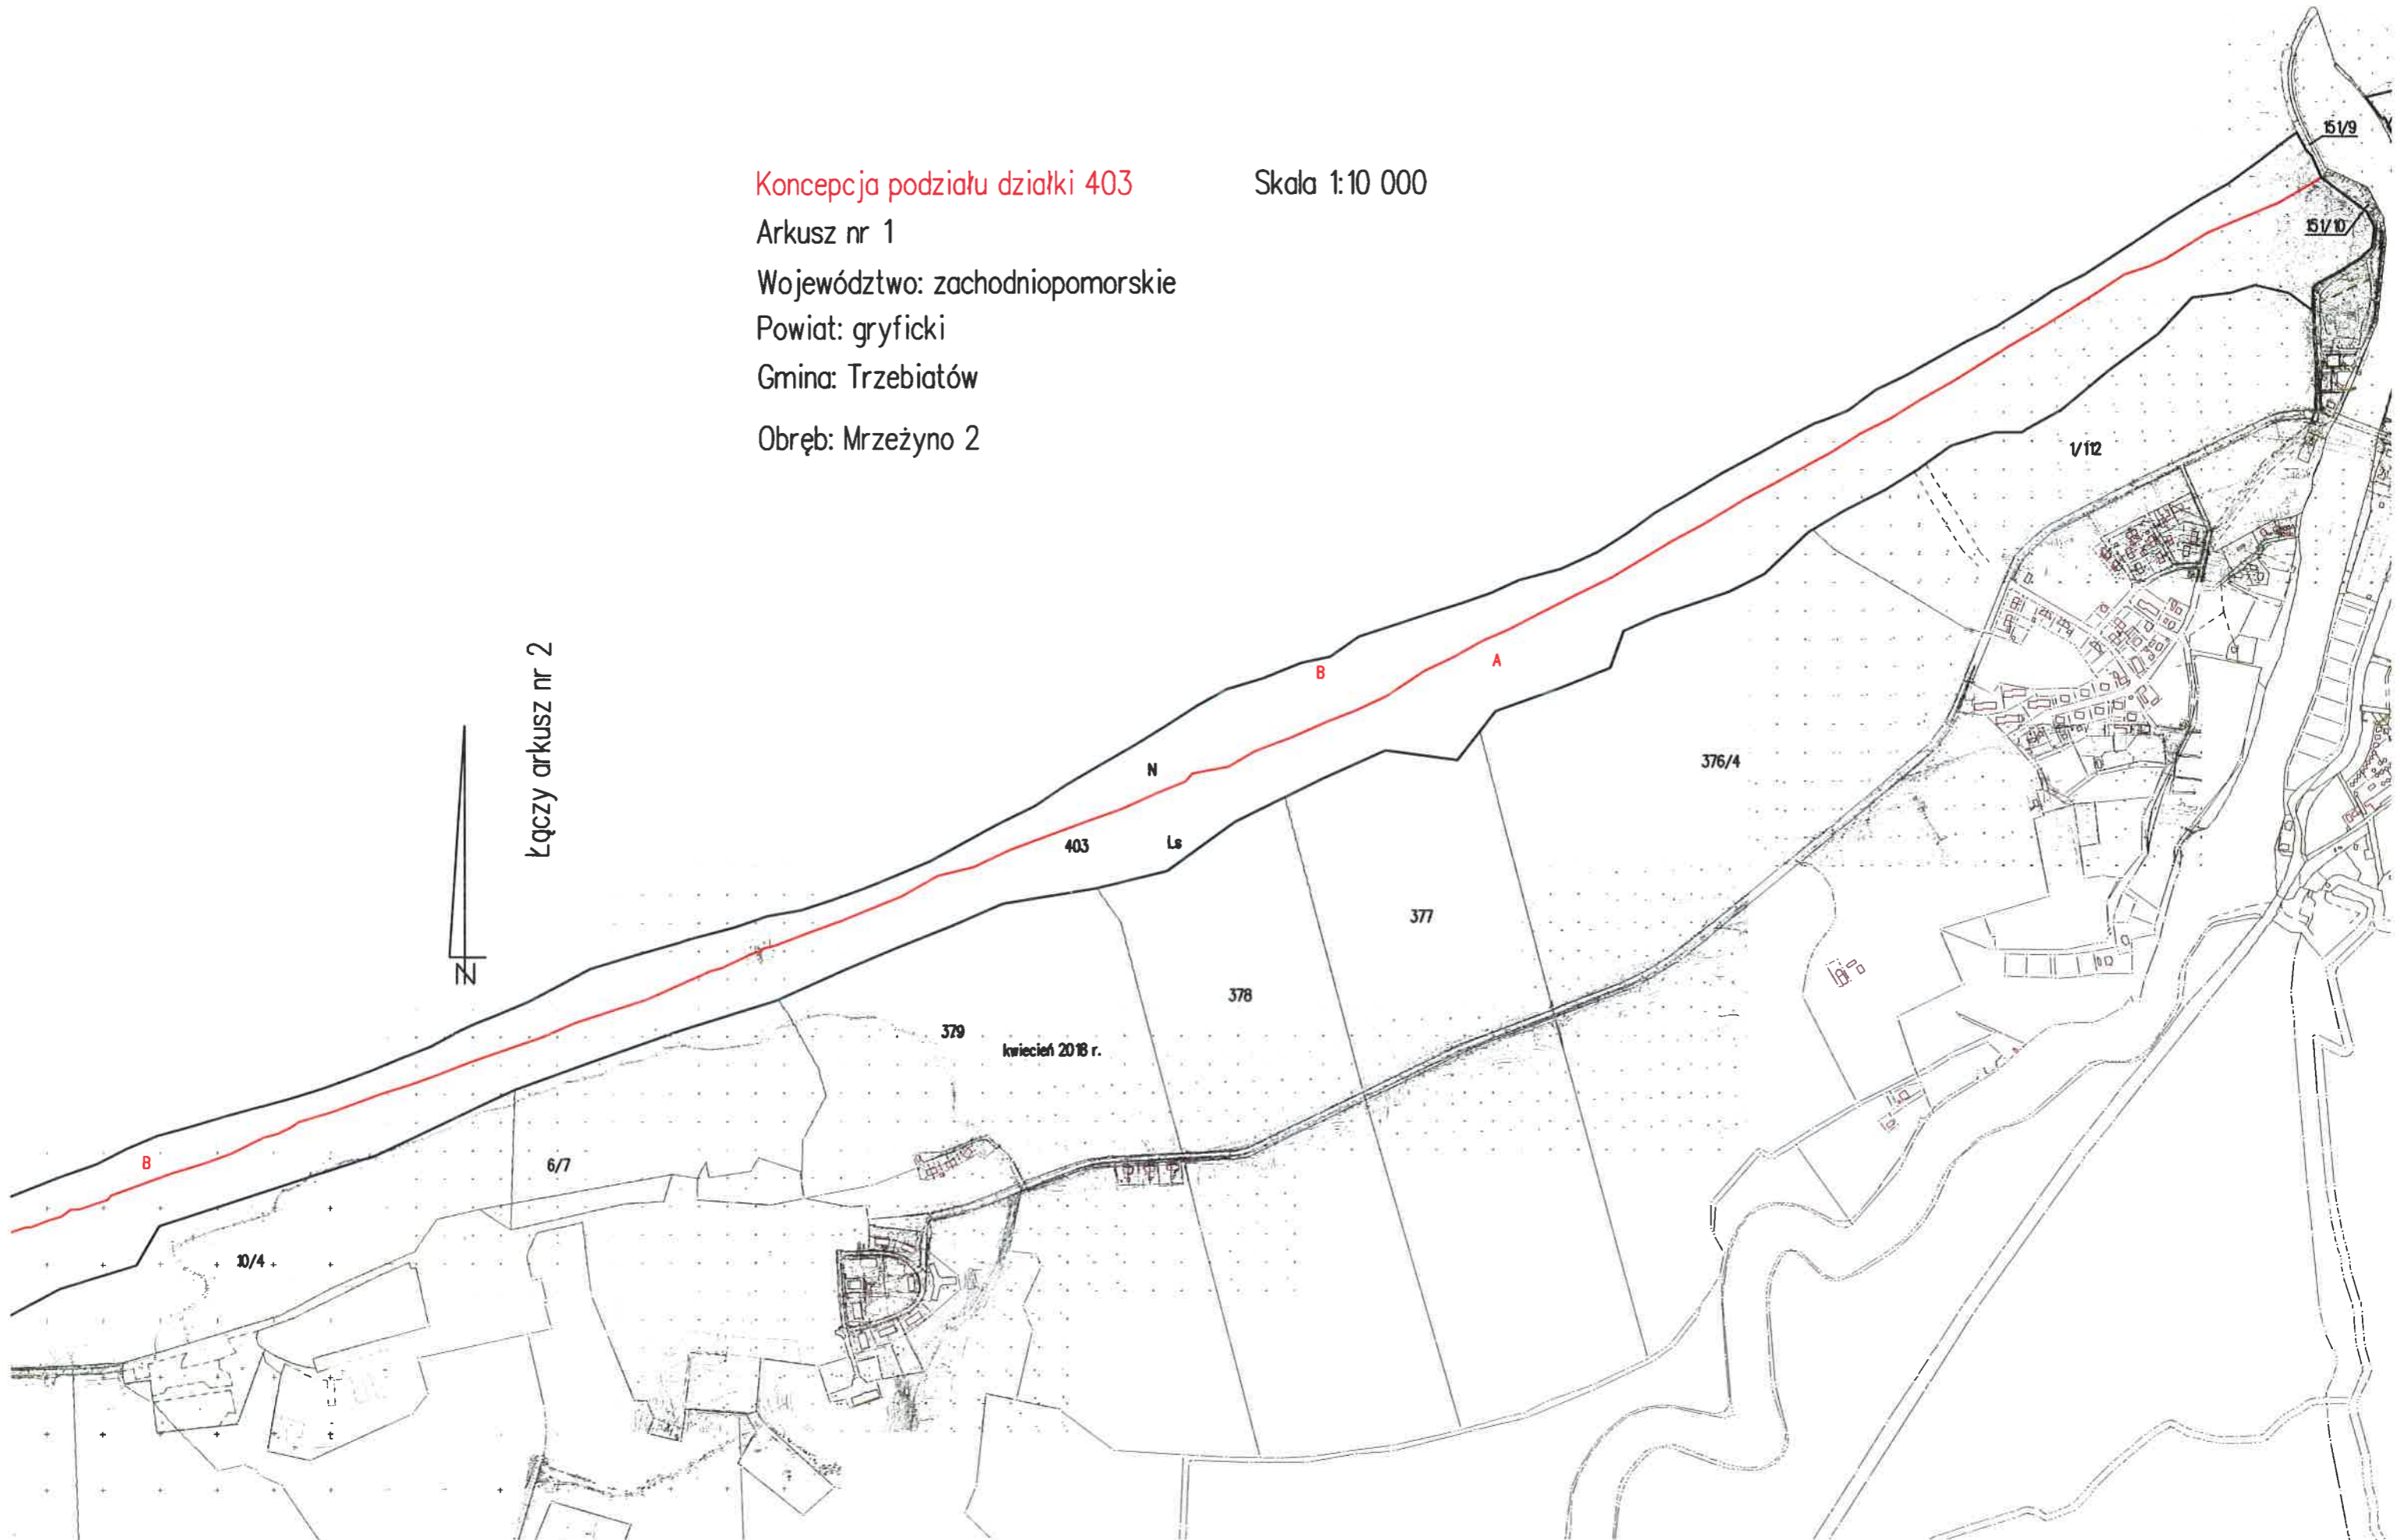

Koncepcja podziału działki 403

Skala 1:10 000

Arkusz nr 1

Województwo: zachodniopomorskie

Powiat: gryficki

Gmina: Trzebiatów

Obręb: Mrzeżyno 2

Koncepcja podziału działki 403

Skala 1:10 000

Arkusz nr 2

Województwo: zachodniopomorskie

Powiat: gryficki

Gmina: Trzebiatów

Obręb: Mrzeżyno 2