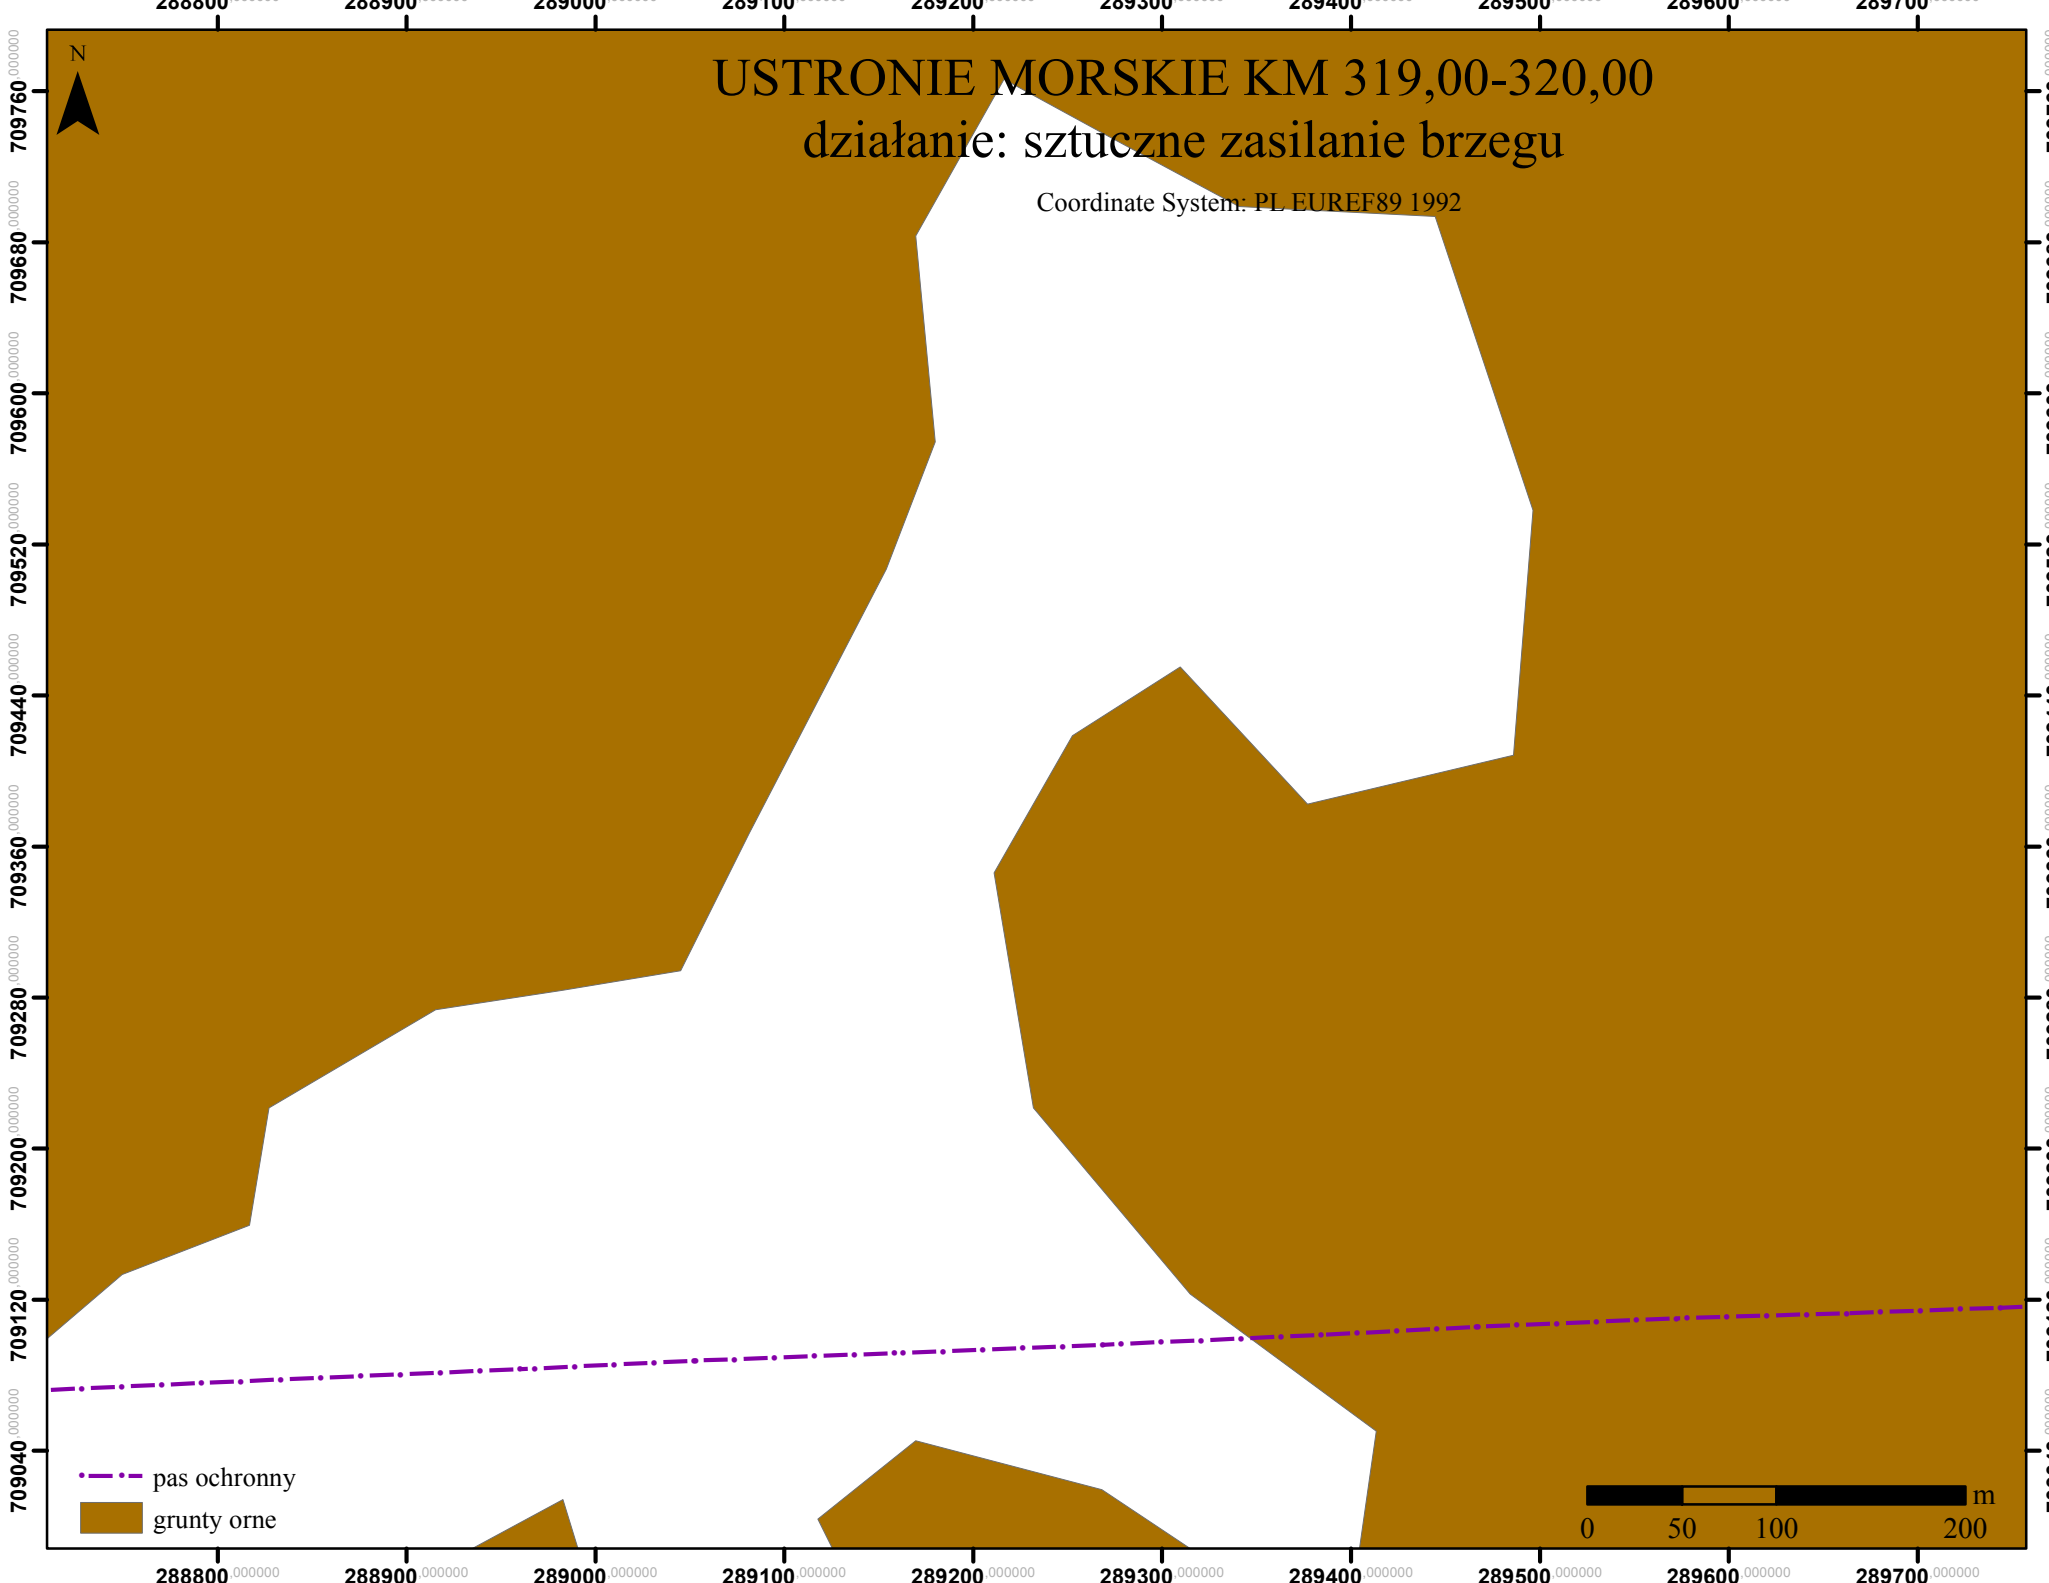

# USTRONIE MORSKIE KM 319,00-320,00

## działanie: sztuczne zasilanie brzegu

Coordinate System: PL EUREF89 1992

- pas ochronny
- grunty orne