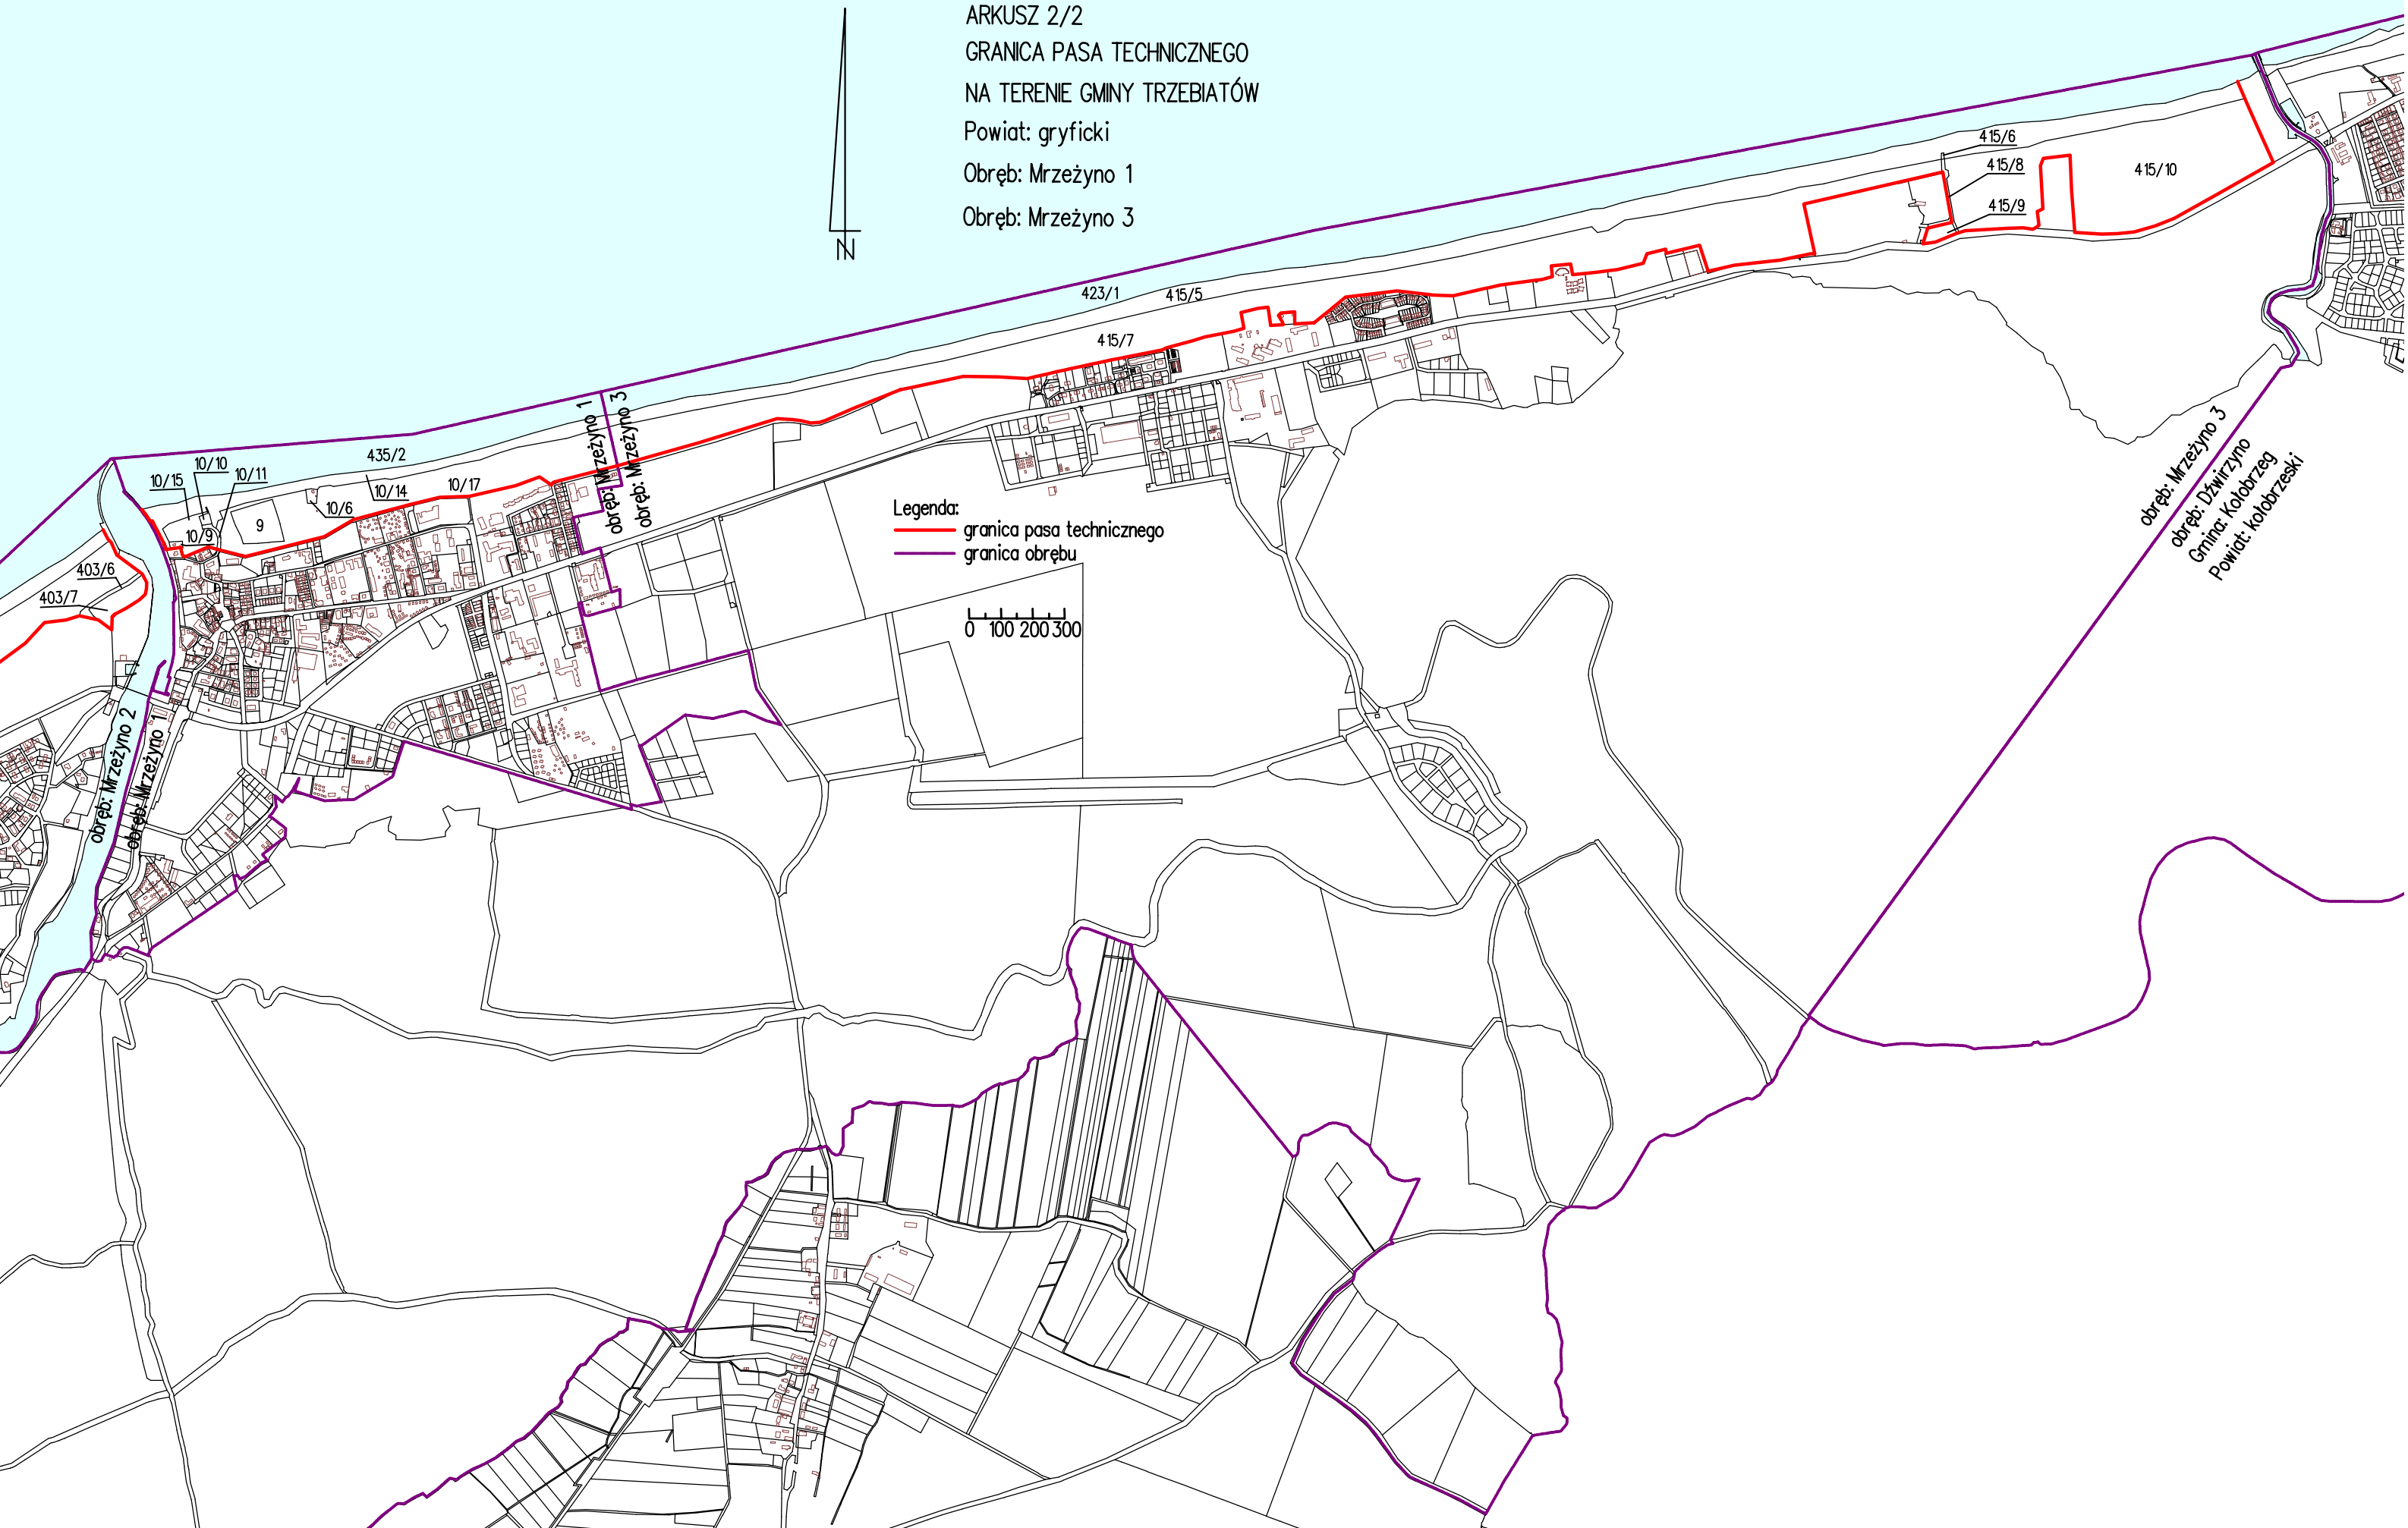

§ 1. Granice pasa technicznego wzdłuż wybrzeża Morza Bałtyckiego od strony lądu w gminie Trzebiatów określa linia przedstawiona na dwóch arkuszach mapy stanowiącej załącznik do zarządzenia:

- 1) granice pasa technicznego w obrębie Mrzeżyno 2 określa linia przedstawiona na arkuszu nr 1 mapy stanowiącej załącznik do zarządzenia,
- 2) granice pasa technicznego w obrębie Mrzeżyno 1 i Mrzeżyno 3 określa linia przedstawiona na arkuszu nr 2 mapy stanowiącej załącznik do zarządzenia.

ARKUSZ 1/2
GRANICA PASA TECHNICZNEGO
NA TERENIE GMINY TRZEBIATÓW
Powiat: gryficki
Obręb: Mrzeżyno 2

Załącznik
do Zarządzenia Nr 6
Dyrektora Urzędu Morskiego w Szczecinie z dnia 16.12.2022 r.

ARKUSZ 2/2
GRANICA PASA TECHNICZNEGO
NA TERENIE GMINY TRZEBIATÓW
Powiat: gryficki
Obręb: Mrzeżyno 1
Obręb: Mrzeżyno 3

Legenda:
— granica pasa technicznego
— granica obrębu

0 100 200 300

obręb: Mrzeżyno 3
obręb: Dźwierzyno
Gmina: Kolobrzeg
Powiat: kolobrzegi