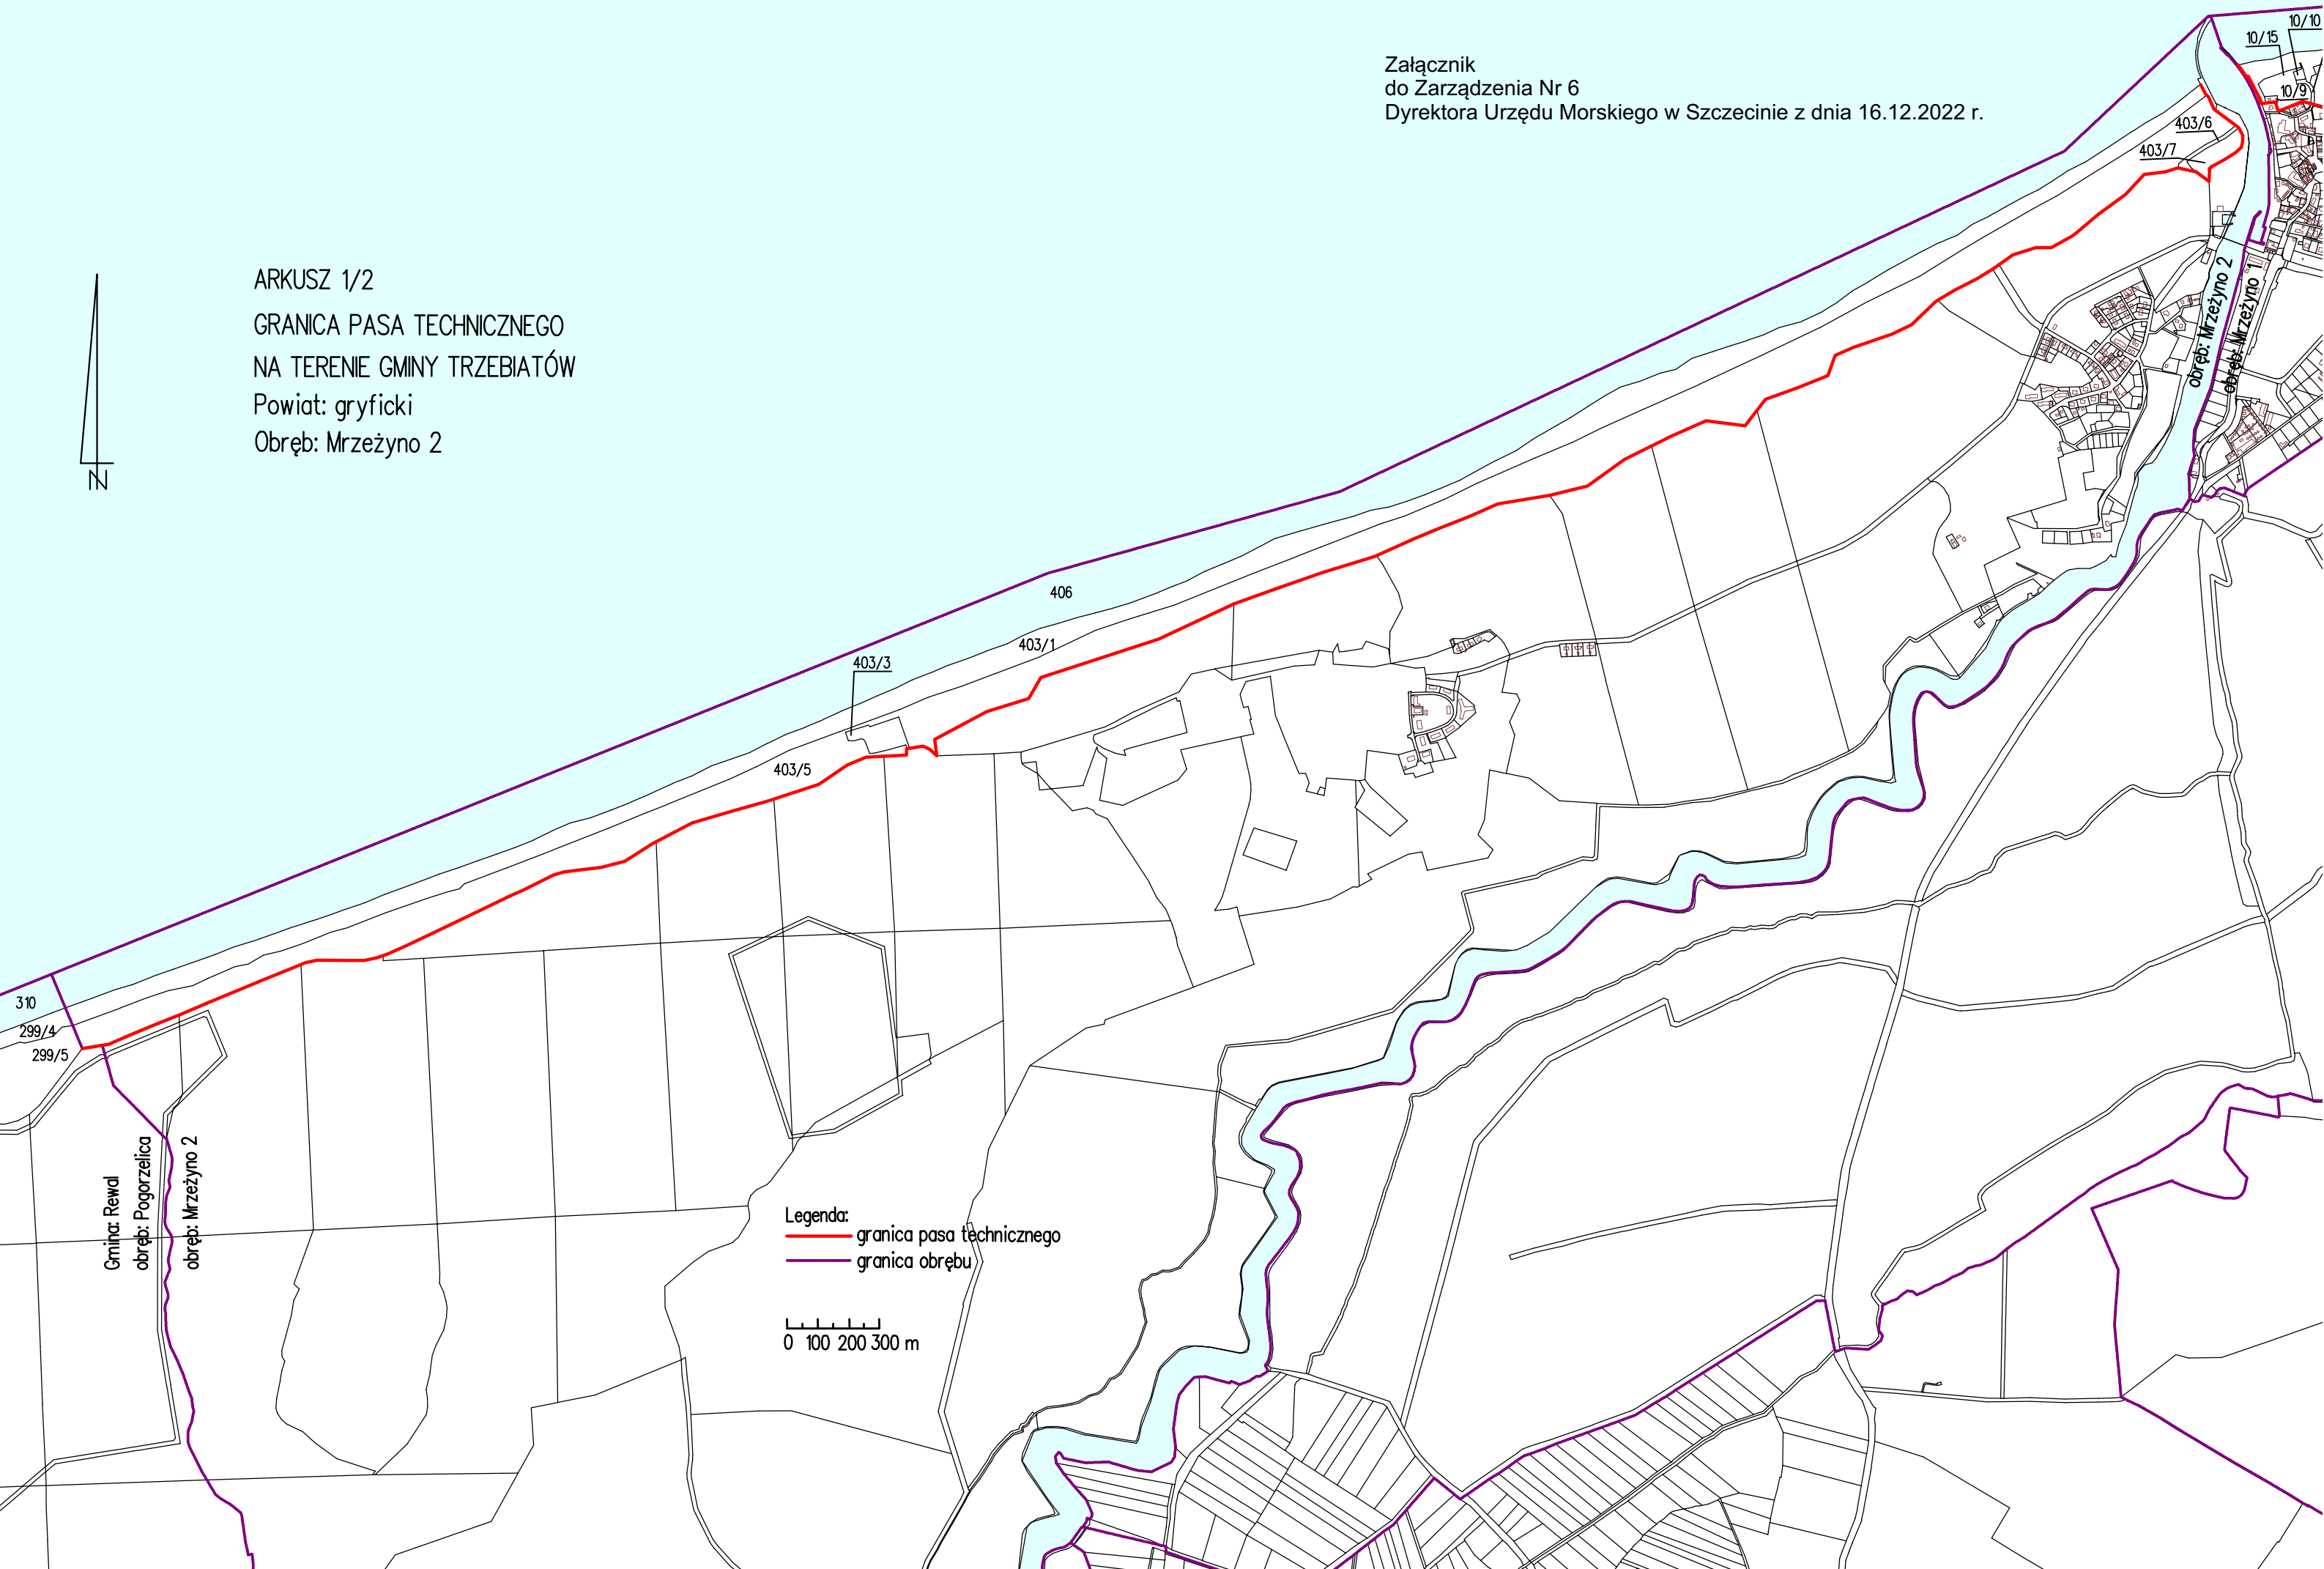

Załącznik
do Zarządzenia Nr 6
Dyrektora Urzędu Morskiego w Szczecinie z dnia 16.12.2022 r.

ARKUSZ 1/2
GRANICA PASA TECHNICZNEGO
NA TERENIE GMINY TRZEBIATÓW
Powiat: gryficki
Obręb: Mrzeżyno 2