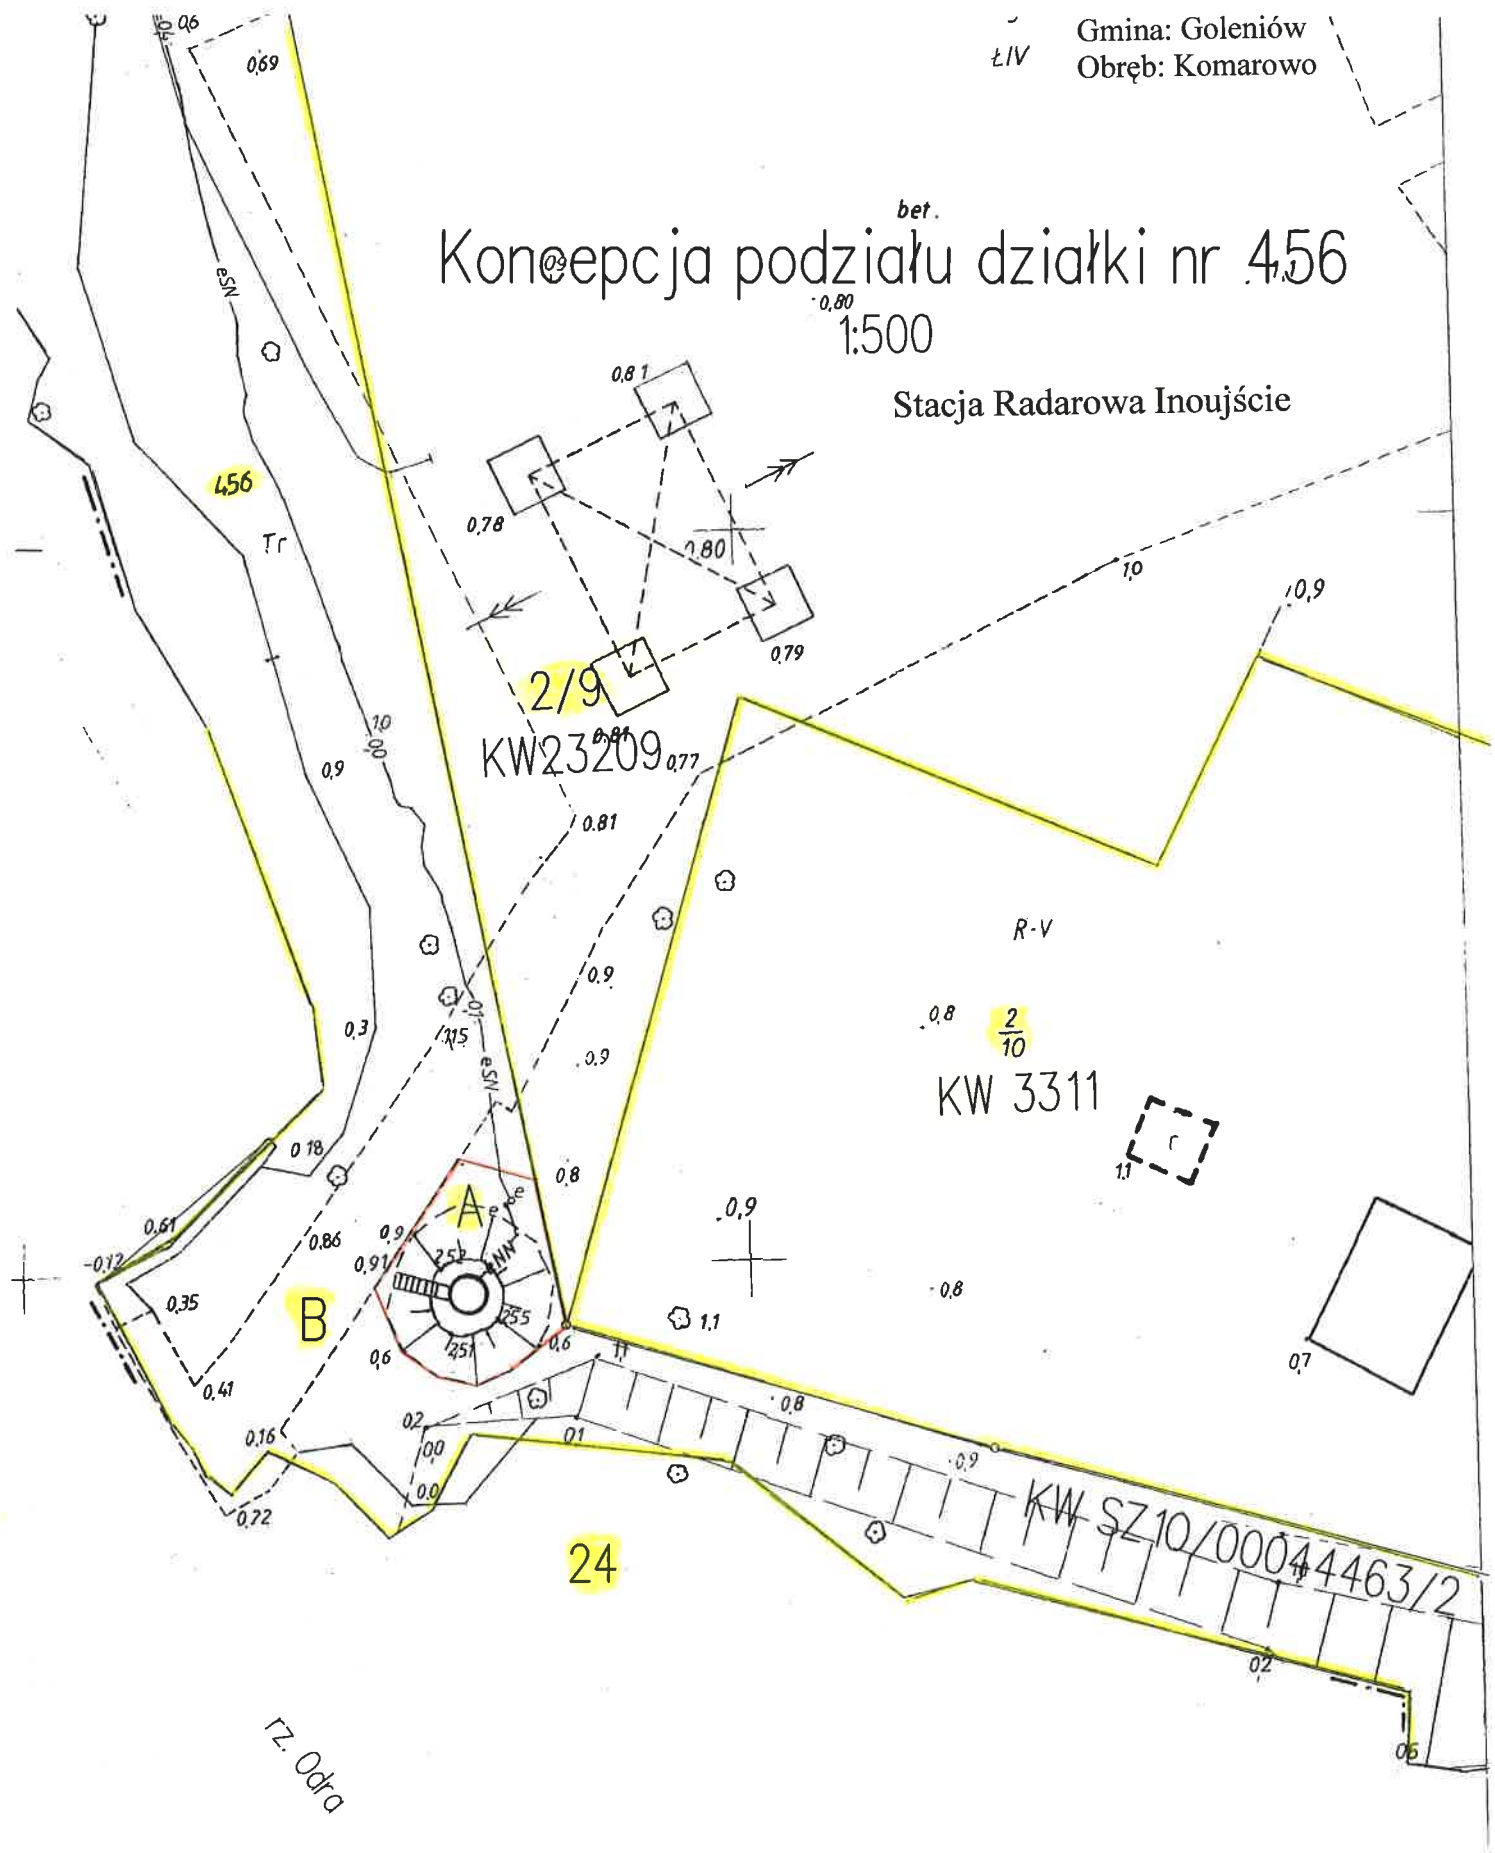

bet.
Konceptcja podziału działki nr 456

0,80
1:500

Stacja Radarowa Inoujście

Rz. Odra