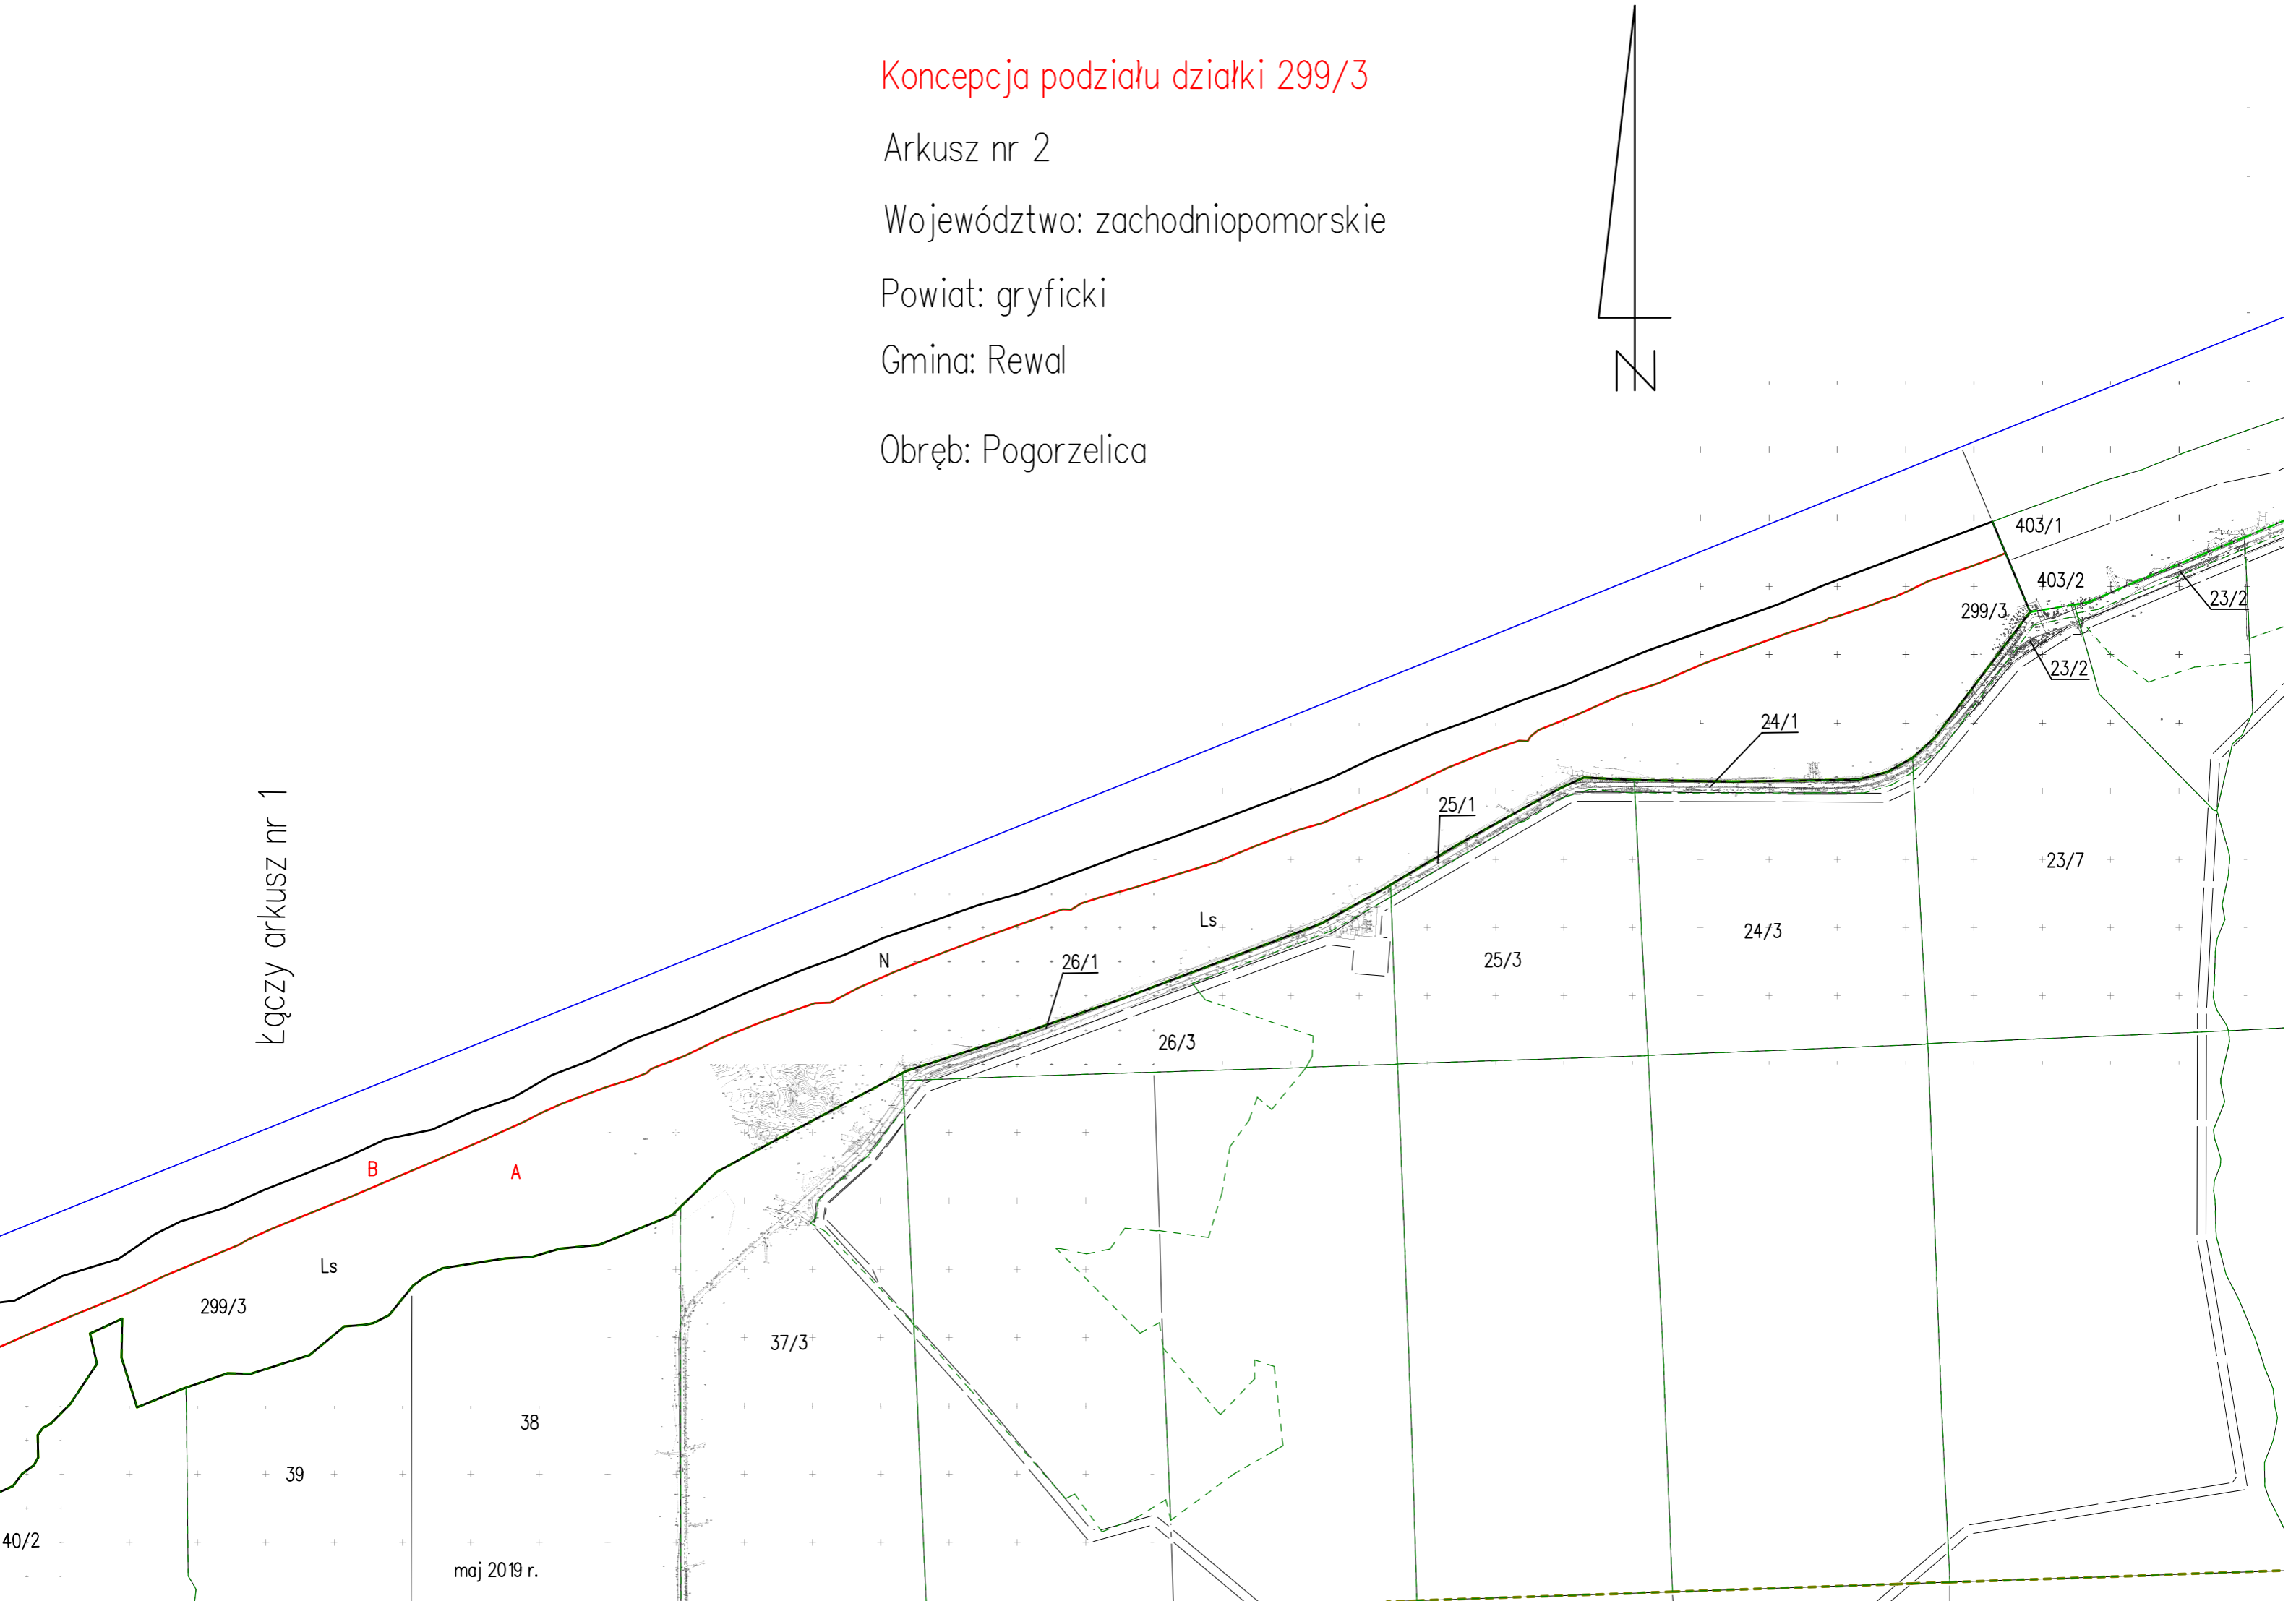

Koncepcja podziału działki 299/3

Arkusz nr 2

Województwo: zachodniopomorskie

Powiat: gryficki

Gmina: Rewal

Obręb: Pogorzelica

Łączy arkusz nr 1

maj 2019 r.